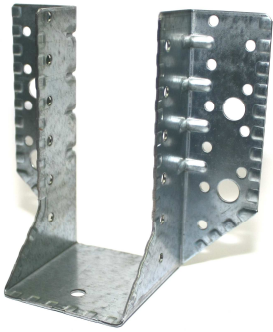

## Balkenschuh Kombi Außen 1,5mm

BB - Balkenschuhe kombi außen 1,5mm

Typische Einbausituation

### Alle Vorteile auf einen Blick

- Durch die zueinander versetzten Lochreihen und die seitlichen Rippen können Balkenschuhe Kombi Außen 1,5mm größere Kräfte ableiten als die vergleichbaren Varianten in 2,0mm
- Die patentierte Prägung am Rand erzeugt verrundete Kanten, wodurch keine Verletzungsgefahr besteht
- Durch die reduzierte Materialstärke verringern sich die Transportkosten
- Die Balkenschuhe Kombi Außen 1,5mm besitzen eine Europäische Technische Zulassung